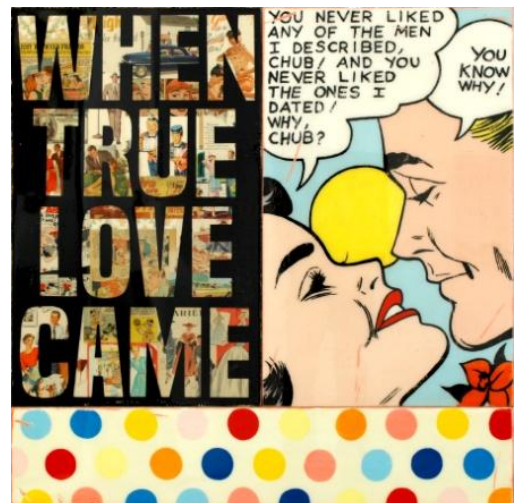

Joseph, *When True Love Came*, 100 x 100 cm, 2018

Galerie Art Jingle

31 bis, rue des Tournelles 75003 PARIS

www.artjingle.com